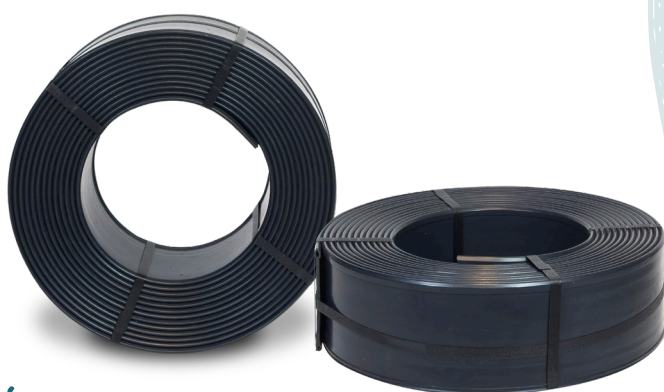

CREA BORDER FLEX

Duurzame en budget-
vriendelijke afboording

Vervaardigd uit gerecycleerd PVC en
100% recycleerbaar.

Info

- ✓ **Eenvoudig te plaatsen** afboording op rol
- ✓ Te plaatsen met afgeronde of platte afwerkingsrand bovenaan
- ✓ **Uitstekende prijs-kwaliteitverhouding**
- ✓ Bevestiging door middel van Multi Profile verankering
- ✓ **Economisch alternatief** voor houten of metalen kantopsluitingen

Eigenschappen

- ✓ **MATERIAAL:** gerecycleerd PVC
- ✓ **KLEUR:** zwart*
- ✓ **HOOGTE:** 14 cm
- ✓ **LENGTE ROL :** 15m
- ✓ **DIKTE:** 4,5 mm, boven- en onderrand 8 mm

Toepassingen

- ✓ Gazonafboording
- ✓ Afboording van grindpaden
- ✓ Bloembed, moestuin, ...
- ✓ Vijverafboording

(*Kleur en samenstelling kan afwijken door het gebruik van gerecycleerd materiaal.