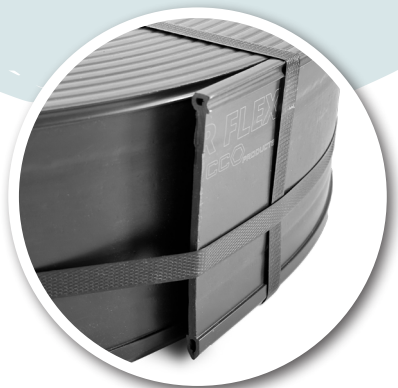

CREA BORDER FLEX

Duurzame en budget-
vriendelijke afboording

Vervaardigd uit gerecycleerd PVC en
100% recycleerbaar.

Info

- ✓ **Eenvoudig te plaatsen** afboording op rol
- ✓ Te plaatsen met afgeronde of platte afwerkingsrand bovenaan
- ✓ **Uitstekende prijs-kwaliteitverhouding**
- ✓ Bevestiging door middel van Multi Profile verankering
- ✓ **Economisch alternatief** voor houten of metalen kantopsluitingen

Eigenschappen

- ✓ **MATERIAAL:** gerecycleerd PVC
- ✓ **KLEUR:** zwart*
- ✓ **HOOGTE:** 14 cm
- ✓ **LENGTE ROL :** 15m
- ✓ **DIKTE:** 4,5 mm, boven- en onderrand 8 mm

Toepassingen

- ✓ Gazonafboording
- ✓ Afboording van grindpaden
- ✓ Bloembed, moestuin, ...
- ✓ Vijverafboording